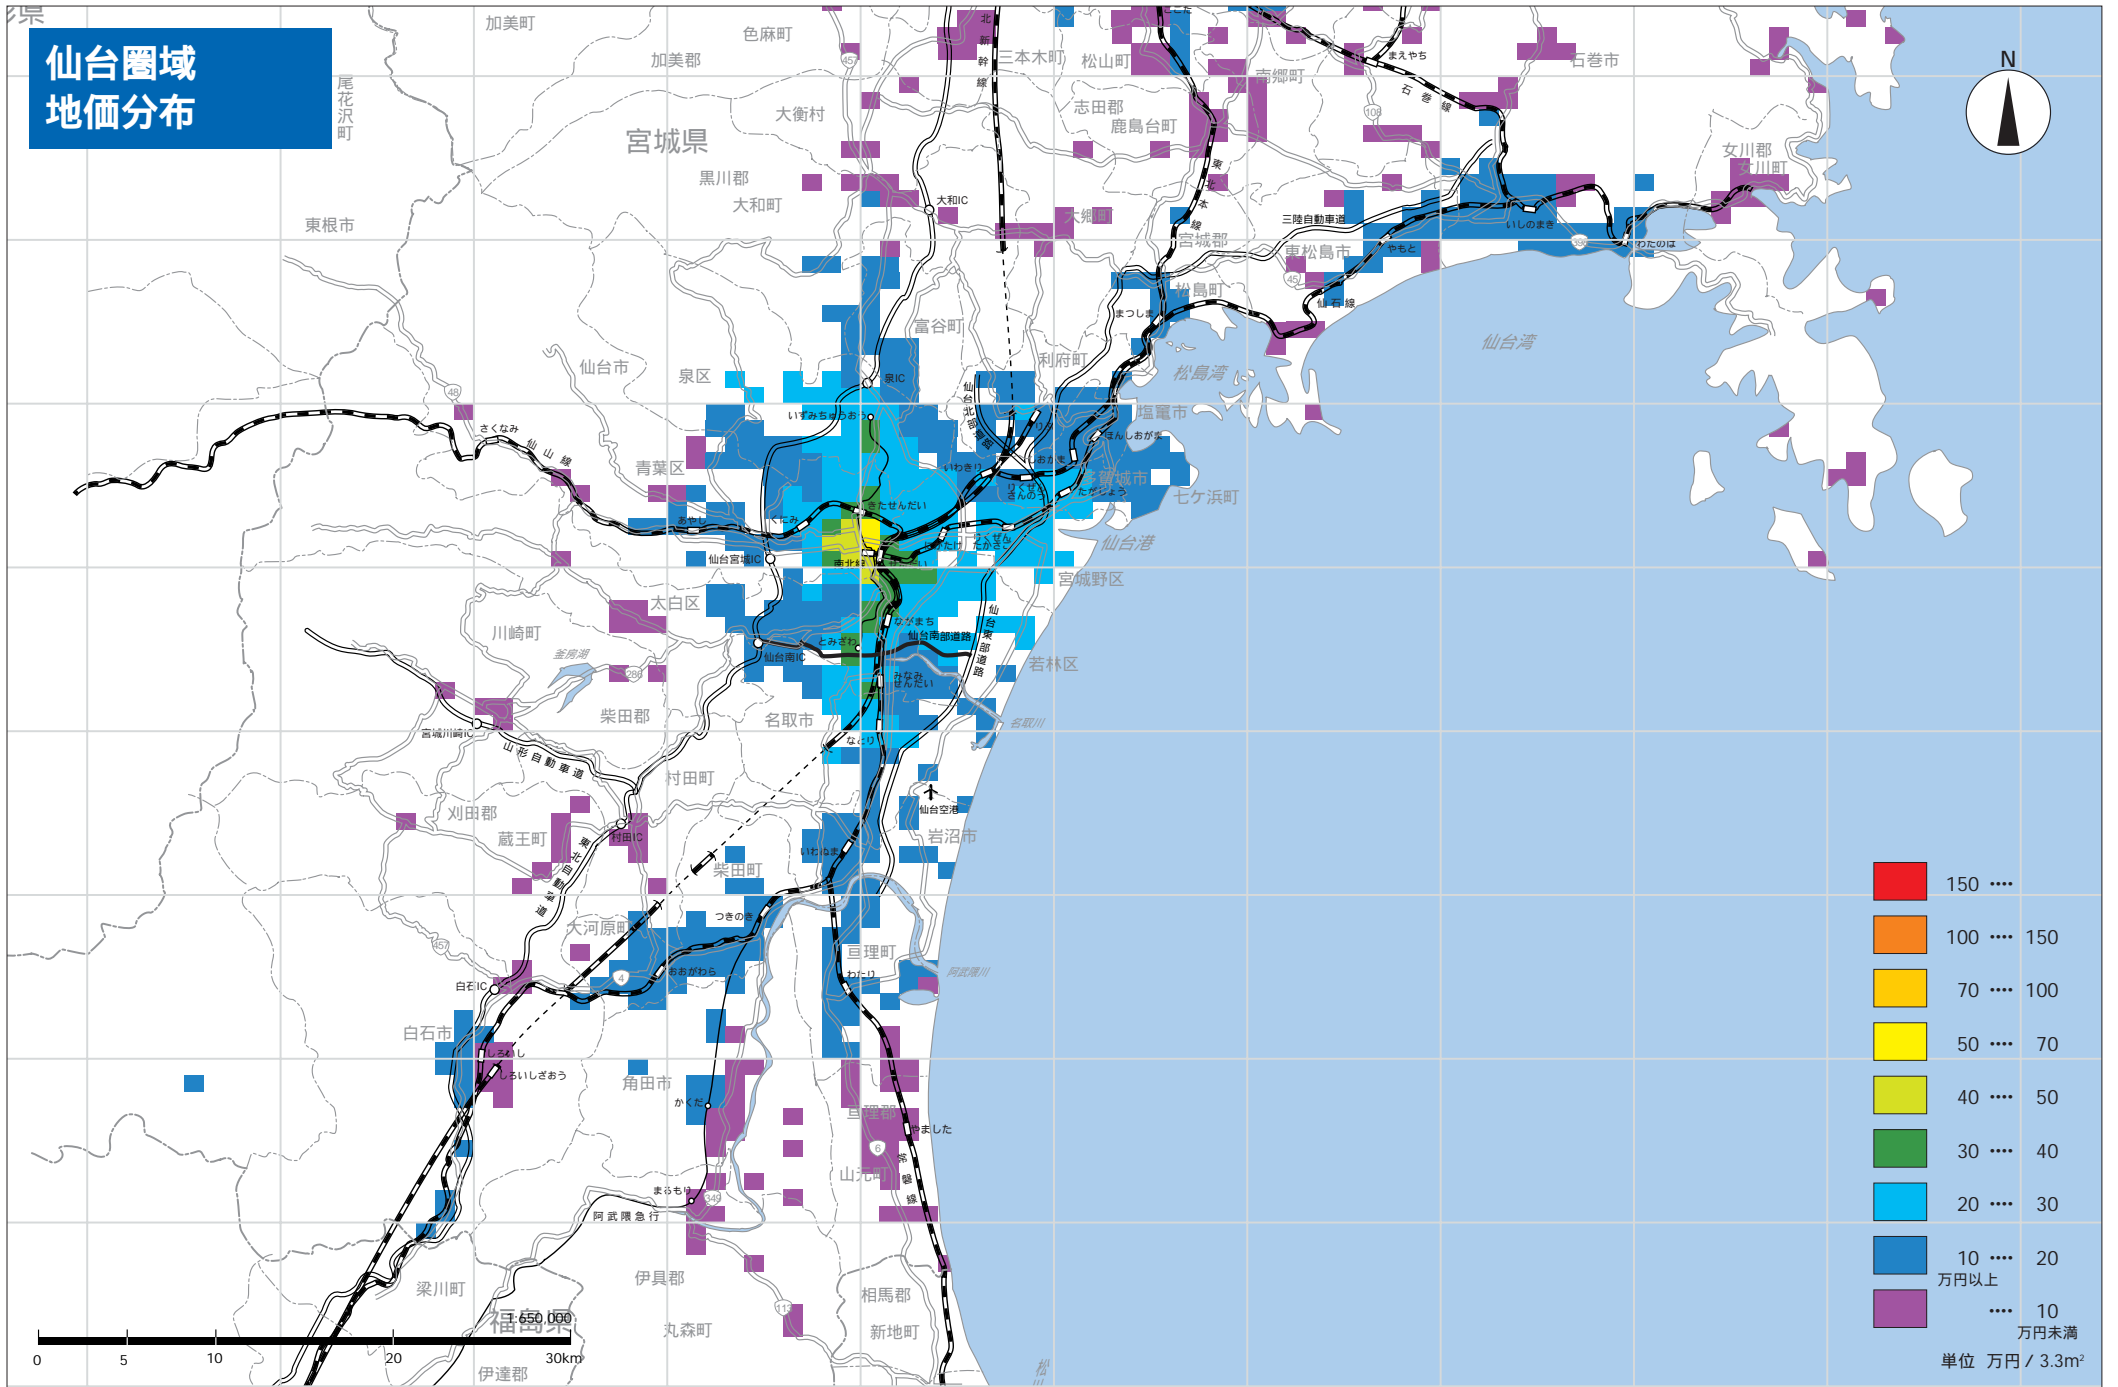

仙台圏域 地価分布

この地図の作成にあたっては、国土地理院長の承認を得て、同院発行の数値地図200000(地図画像)を使用したものである。(承認番号 平16総使、第341号)